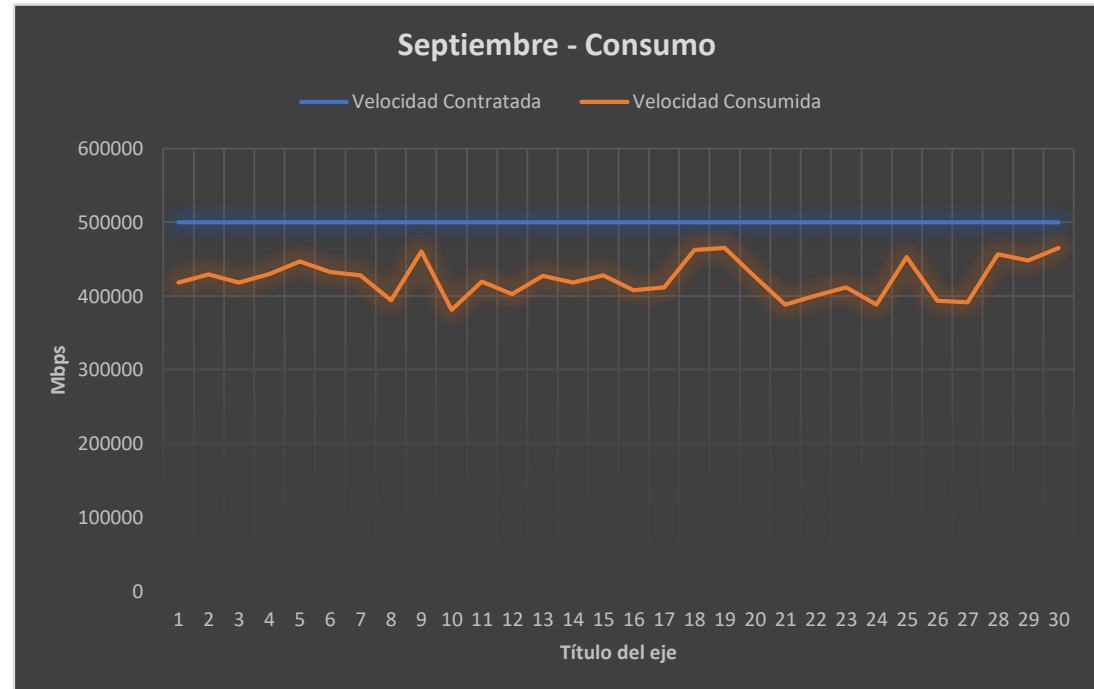

## SEPTIEMBRE - CONSUMO

Día	Velocidad Contratada	Velocidad Consumida
1	500000	418378
2	500000	429304
3	500000	418264
4	500000	429902
5	500000	446880
6	500000	432767
7	500000	427922
8	500000	394047
9	500000	460319
10	500000	381150
11	500000	419454
12	500000	402269
13	500000	427408
14	500000	417940
15	500000	427834
16	500000	407724
17	500000	411761
18	500000	462534
19	500000	465195
20	500000	425915
21	500000	388104
22	500000	400599
23	500000	411852
24	500000	388503
25	500000	452452
26	500000	393169
27	500000	391758
28	500000	456598
29	500000	448483
30	500000	465149